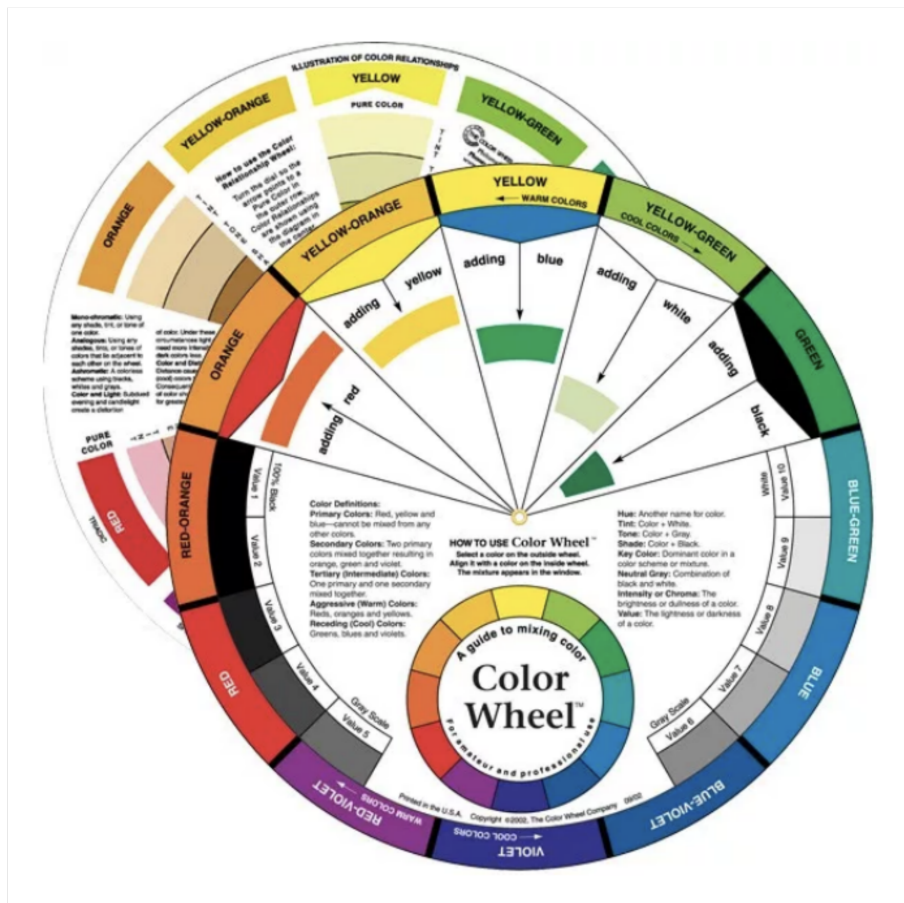

# ROUE CHROMATIQUE

indispensable - achat: magasins d'art (& web)

dispo différentes langues, tailles & genres

(pour peinture, impression, étude, jardiniers, ...)

type poche : peinture

plus d'info comment l'utiliser durant l'année