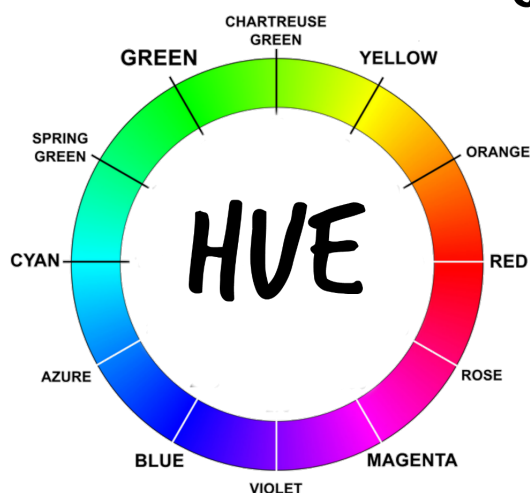

HUE, TINT, TONE & SHADE

KLEUR = term die we gebruiken voor elke intensiteit, tint, toon of schaduw

VERZADIGING(hue)

12 onverzadigde kleuren op wiel

TINT = 1 vd 12 kleuren plus enkel wit (pastel)

TONE = 1 vd 12 kleuren plus grijs (zwart + wit)

SHADUW = 1 vd 12 kleuren plus enkel zwart

[WWW.CREYARTE.BE](http://www.creyarte.be)

(LEMY ROELANDT)

POWERTEX & MIXED MEDIA

365 COLOR DAYS

(COPY RIGHT PROTECTED)