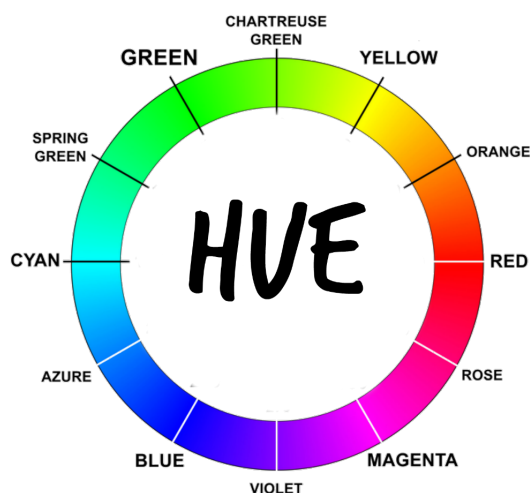

TEINTE, TON & OMBRE

COULEUR = terme que nous utilisons pour chaque intensité, teinte, ton ou ombre

INTENSITÉ (HUE) 12 COULEURS SUR LA ROUE

TEINTE = 1 des 12 couleurs plus uniq, blanc (pastel)

TON = 1 des 12 couleurs plus gris (noir & blanc)

OMBRE = 1 des 12 couleurs plus uniq, noir

WWW.(REYARTE.BE

(LEMY ROELANDT

POWERTEX & MIXED MEDIA

365 COLOR DAYS

(COPY RIGHT PROTECTED